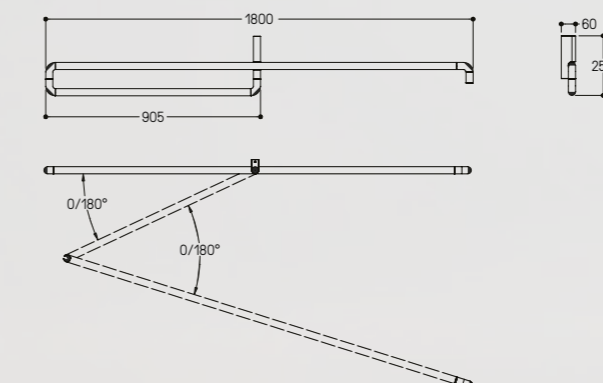

Vira

This wall lamp unfolds like a bodily joint, opening to a maximum width of 2.70 m. It can be positioned anywhere in the room, and can be folded and closed onto the wall. Its striking cone of light is determined by its variable length and "veerable" angle. Inspired by arms of all sorts, it draws upon the perfection of joints and the sprawling movement of many species, both marine and terrestrial.

È una lampada da parete che si snoda come un'articolazione, con un'apertura massima di 2,70 m. Può essere posizionata in qualsiasi luogo della stanza ed è richiudibile sulla parete. Produce un suggestivo cono di luce, la sua lunghezza è variabile e "virabile" a seconda dell'angolazione. Ispirata alle braccia, alla perfezione delle articolazioni e al movimento tentacolare di molte specie marine e terrestri.

Vira	Code / Codice 3000K	Code / Codice 4000K
LED 6,2W 220/240Vac 50/60Hz ON/OFF IP20	88.8008 785lm	88.8009 830lm
LED 6,2W 220/240Vac 50/60Hz DIMMER DALI/ Push Button - Remote power supply / Alimentatore remoto IP20	88.8010 785lm	88.8011 830lm

Finish / Finitura

.MW - matt white / bianco opaco

.CM - chemical matt black / nero opaco chimico

.CB - chemical bronze / bronzo chimico

.CG - chemical gold / oro chimico

Structure materials / Materiale struttura

Aluminium / Alluminio

Certifications / Certificazioni

CE CLASS II / CLASSE II

Technical drawing / Disegno tecnico

1.